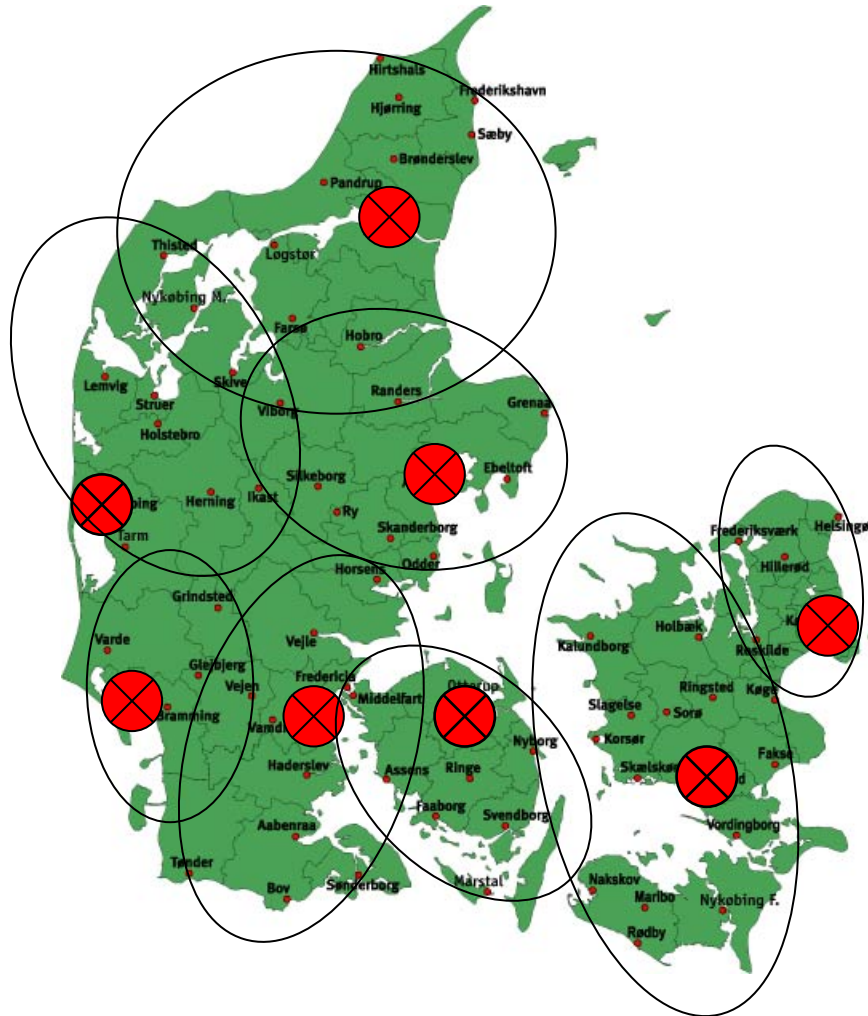

# 8 regioner

## 8 firmaidrætscentre

- Hovedstaden
- Østjylland
- Fyn
- Nordjylland
- Sydvestjylland
- Syd- og Sønderjylland
- Sjælland
- Midt- og Vestjylland